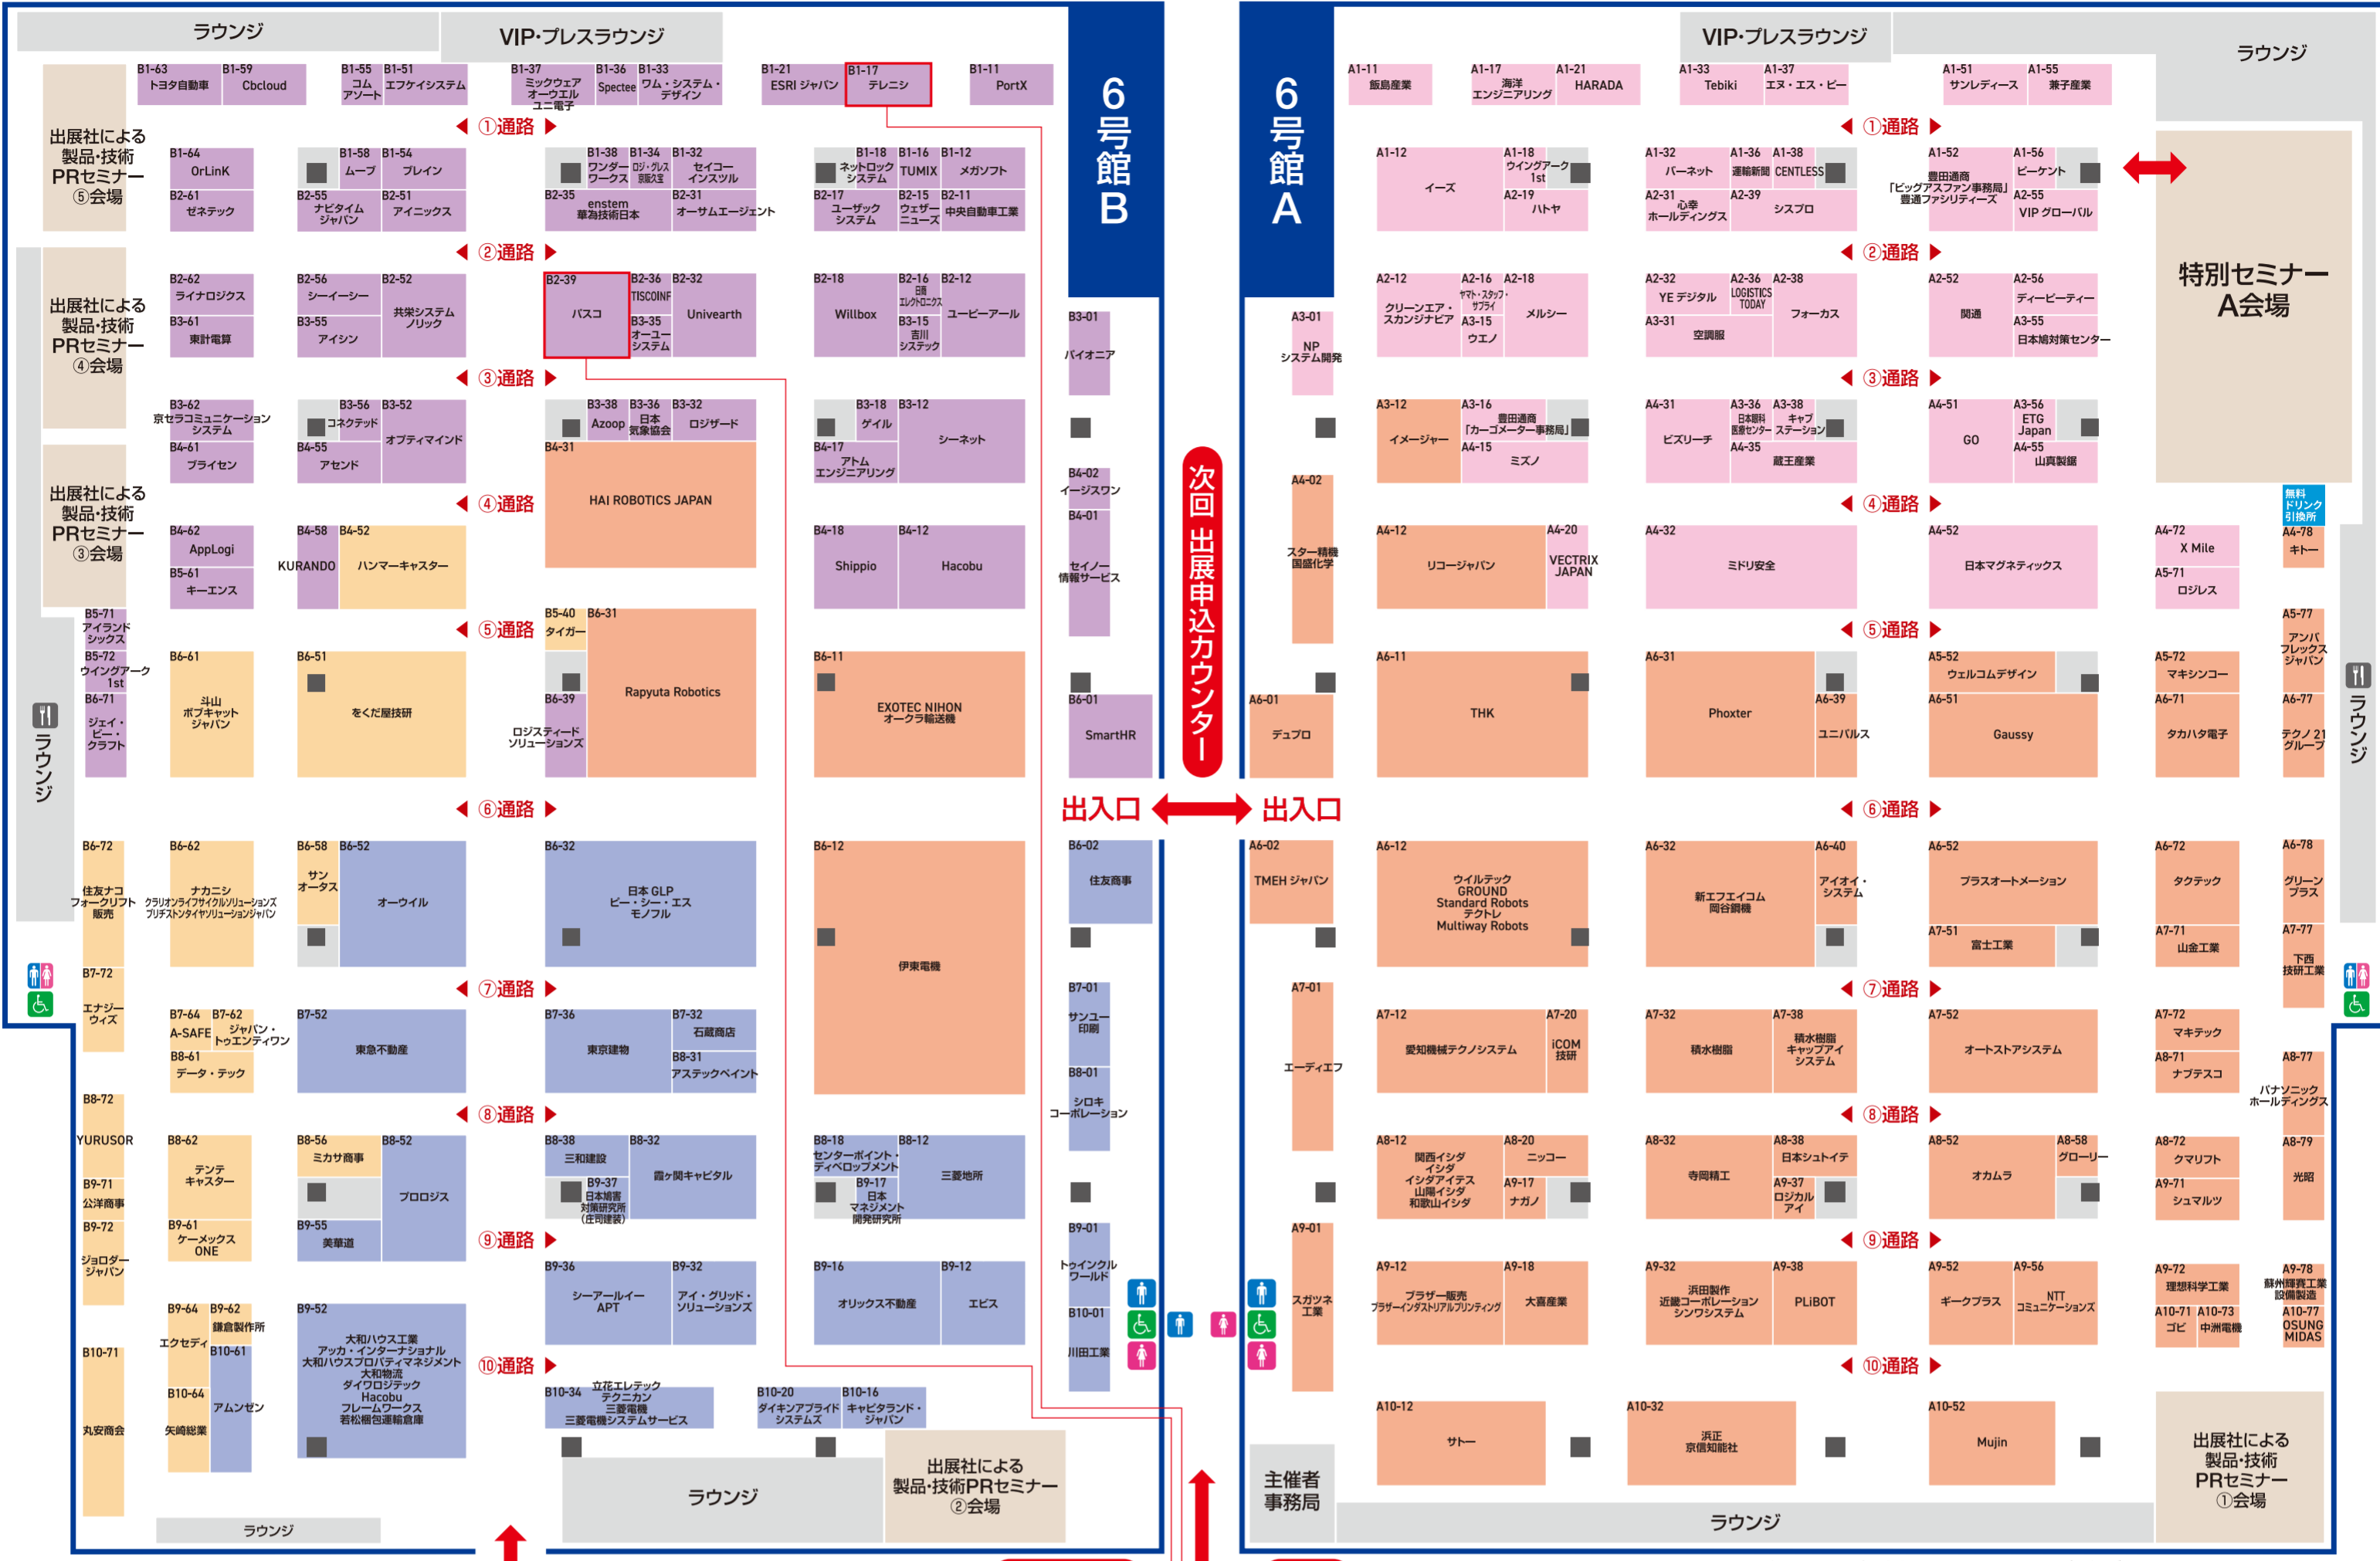

会場案内図

※2024年3月22日現在。実際のレイアウトと異なる場合がございますので、予めご了承ください。

- 搬送/仕分け/ピッキング
- 産業・運搬車両/関連機器
- パレット・コンテナ/保管機器
- 梱包・包装
- 保管・輸送・3PL

- 物流施設・不動産/建設/自治体
- AI・IoT/情報システム・ソフトウェア
- 物流業務支援
- セキュリティ/リスク対策/BCP
- 物流機器部品・技術

- 無料ドリンク引換所
- 軽食
- 喫煙所
- トイレ

お目当ての会社の探し方

裏面の出展社一覧で、小間番号を確認してください。

号館番号: A1-21, A1-22

通路番号: A1-00, A2-17, A2-18

Logistar

拠点分析 配送計画 動態管理

現場で使える“物流総合ソリューション”

パスコースへお立ち寄りください。 B2-39

MATERIAL FLOW 月刊マテリアルフロア

LOGI-EVO

次回(2025年)の出展申込受付中! 6号館出入口横 次回 出展申込カウンターまでお越しください

次回会期 2025年4月9日(水)~11日(金) 次回出展検討のための資料をご用意しています。

KANSAI LOGIX 2024

第5回 関西物流展

2024年4月10日(水)・11日(木)・12日(金) 10:00~17:00 (最終日12日のみ16:00まで)

KANSAI LOGIX 2025 第6回 関西物流展. Includes event dates (April 9-11), location (Innexus Osaka), and contact information.

※敬称略。2024年3月22日現在。セッションの録音、写真・動画撮影などは一切禁止させていただきます。都合により講師、プログラムの内容に変更、およびテキスト配布のない場合もございます。