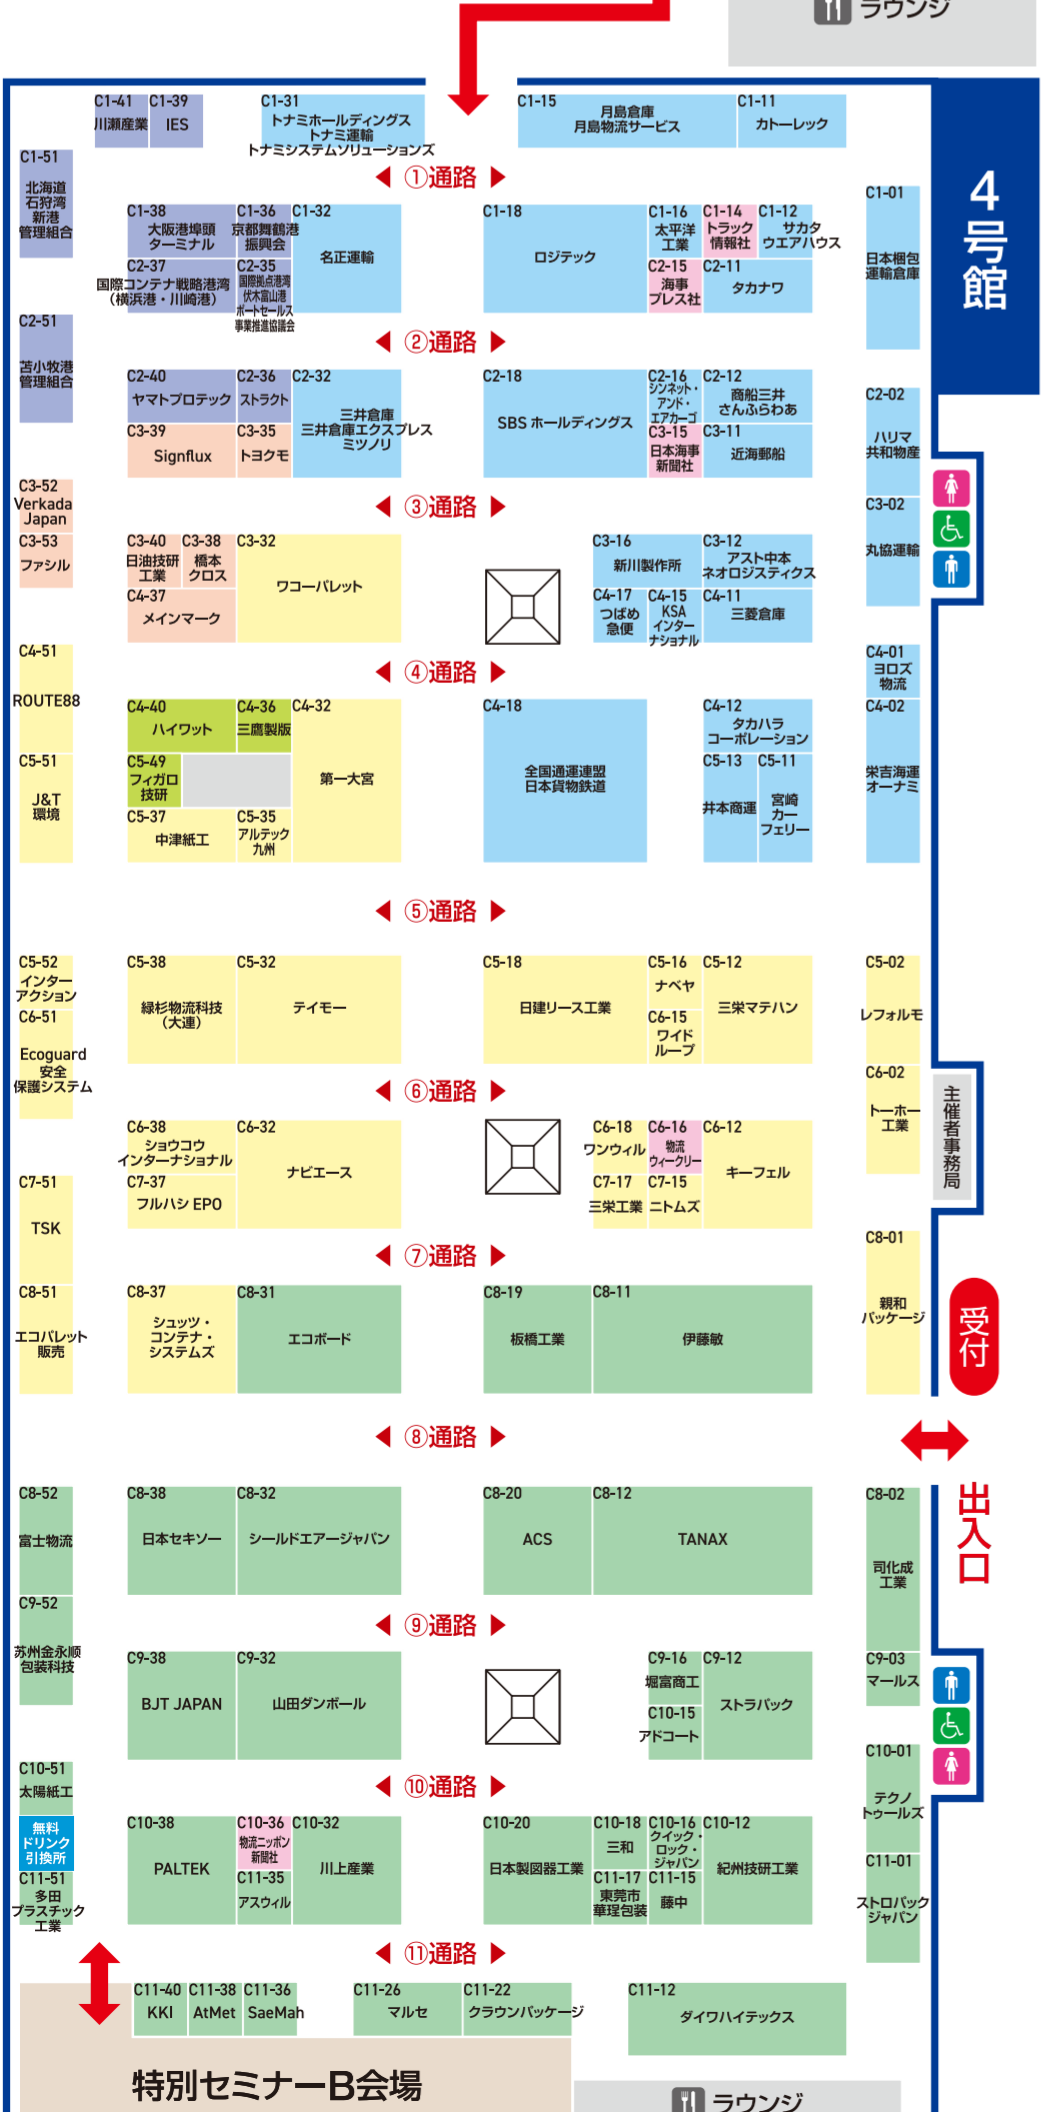

会場案内図

※2024年3月22日現在。実際のレイアウトと異なる場合がございますので、予めご了承ください。

- 搬送/仕分け/ピッキング
- 産業・運搬車両/関連機器
- パレット・コンテナ/保管機器
- 梱包・包装
- 保管・輸送・3PL

- 物流施設・不動産/建設/自治体
- AI・IoT/情報システム・ソフトウェア
- 物流業務支援
- セキュリティ/リスク対策/BCP
- 物流機器部品・技術

- 無料ドリンク引換所
- 軽食
- 喫煙所
- トイレ

お目当ての会社の探し方

裏面の出展社一覧で、小間番号を確認してください。

号館番号: A1-21, A1-22

通路番号: A1-00, A2-17, A2-18

Logistar

拠点分析 配送計画 動態管理

現場で使える“物流総合ソリューション”

パスコースへお立ち寄りください。 B2-39

会場: インテックス大阪 4号館、6号館A・B

出展社一覧 (五十音順 2024年3月22日現在)

Table listing exhibitors by company name and booth number. Includes categories like 'A行' (A), 'カ行' (K), 'ナ行' (N), 'ハ行' (H), 'マ行' (M), and 'ワ行' (W).

特別セミナー プログラム 聴講無料・事前申込制

KANSAI LOGIX 2025 第6回 関西物流展. Includes event dates (April 9-11), location (Innexus Osaka), and contact information.

※敬称略。2024年3月22日現在。セッションの録音、写真・動画撮影などは一切禁止させていただきます。都合により講師、プログラムの内容に変更、およびテキスト配布のない場合もございます。