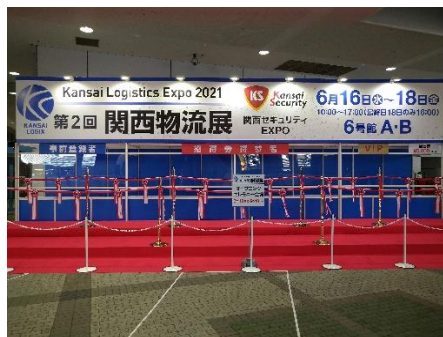

第2回 関西物流展 速報 (いよいよ明日開幕)

Kansai Logistics Expo

関西物流展

**初出展197社を加え、334社751小間が出展！
物流改善・生産性向上に繋がる製品が一堂に集結！！**

会 期：2021年6月16日(水)～18日(金) 10:00～17:00 (最終日は16時まで)
会 場：インテックス大阪 6号館 AB
9時40分から6号館入口にてオープニングセレモニーを開催いたします！

政府・自治体のガイドラインを基に、徹底したコロナ安全対策を実施し開催いたします。

過去最大規模 334社751小間が出展！西日本最大の物流業界向け総合展示会！

明日16日(水)開幕に向けて出展各社の準備も順調に進んでいます。ぜひご来場ください！

いよいよ明日16日(水)開幕！過去最大規模にて開催します！！
来場事前登録(無料)は公式HPから ➡ <https://kansai-logix.com/>